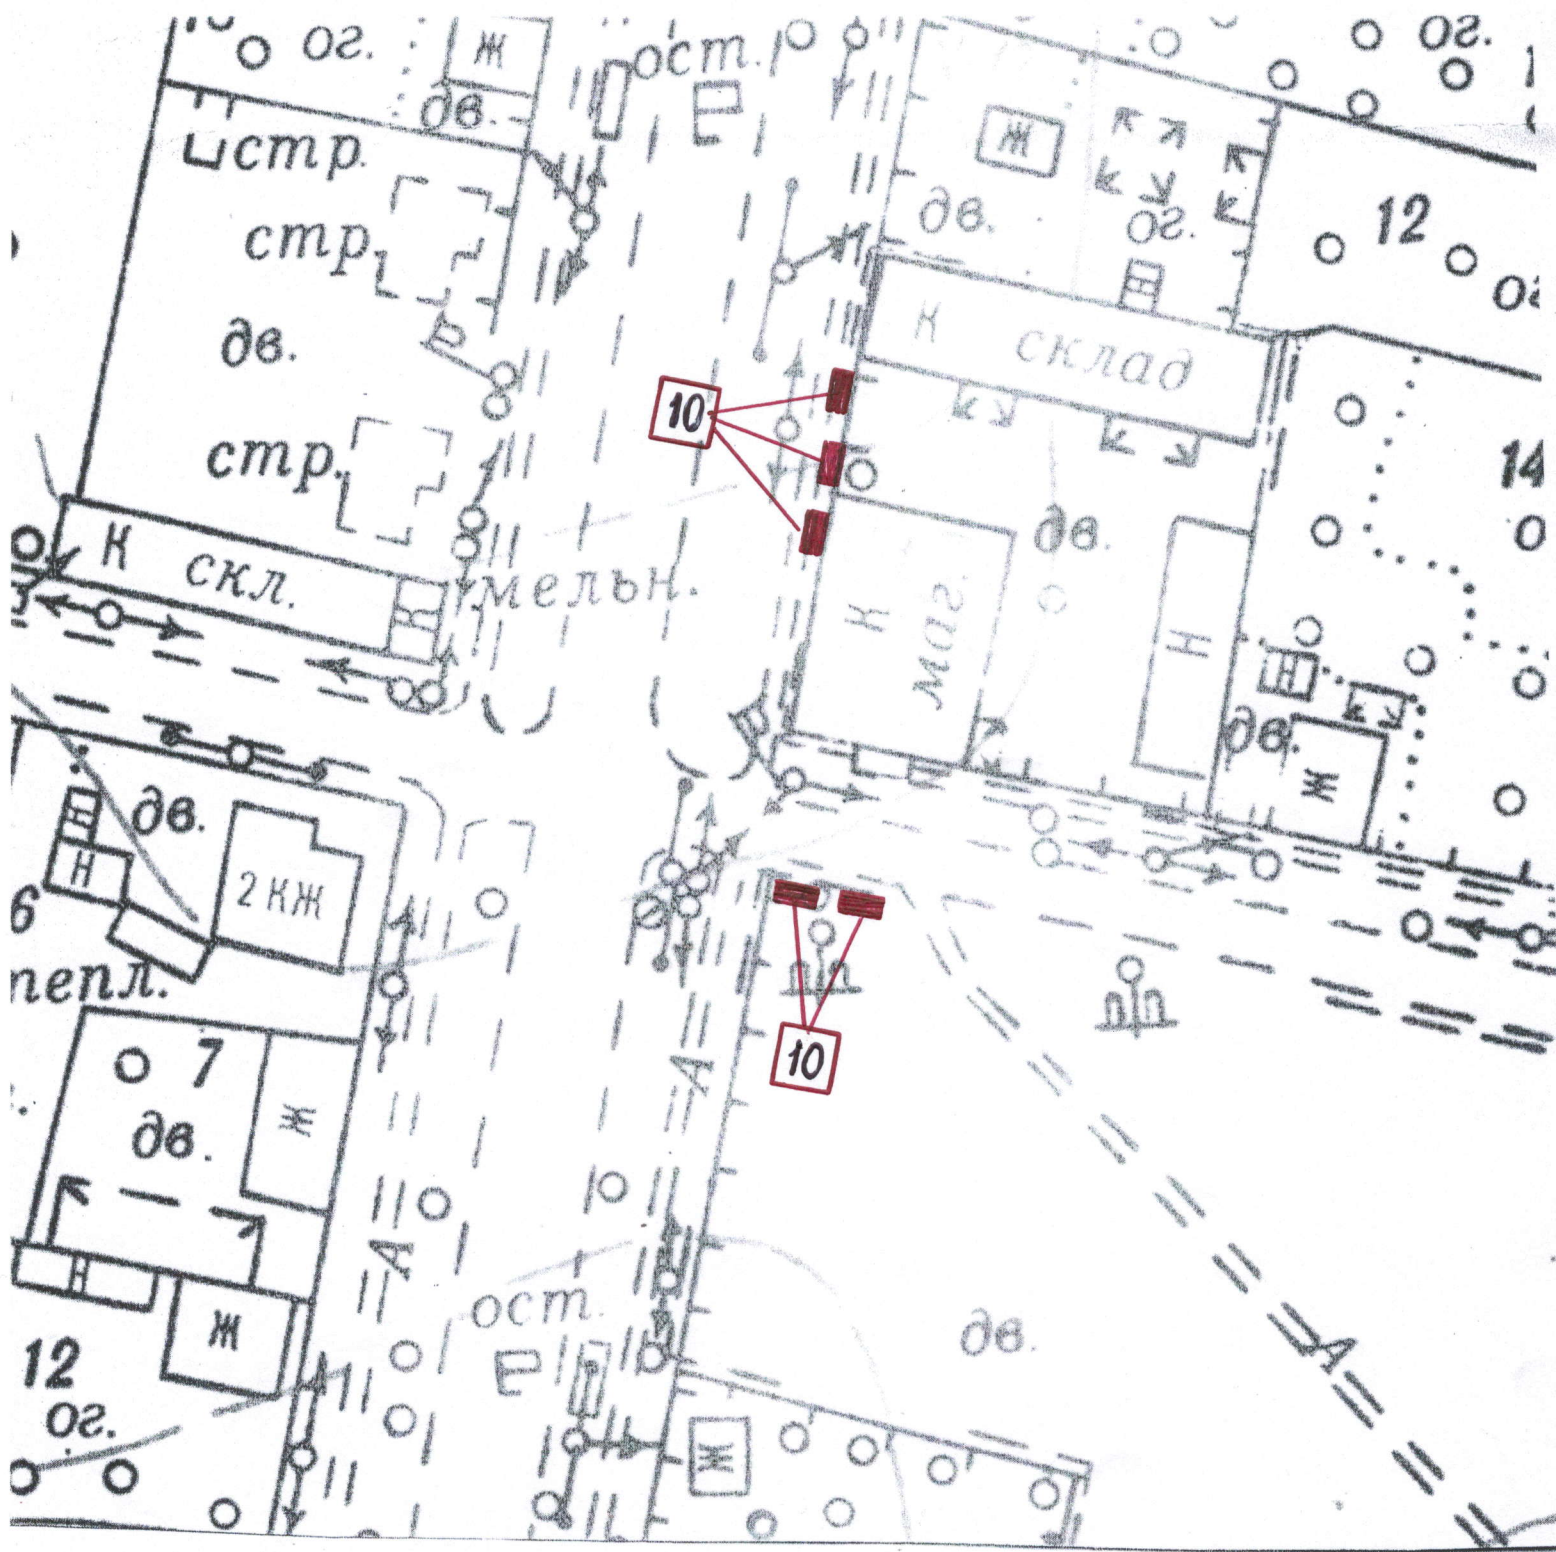

Графическая часть схемы размещения нестационарных торговых объектов  
на территории сельского поселения ст. Котляревская  
Майского муниципального района КБР

ул. Красная № 47

Условные обозначения

 — нестационарные торговые объекты